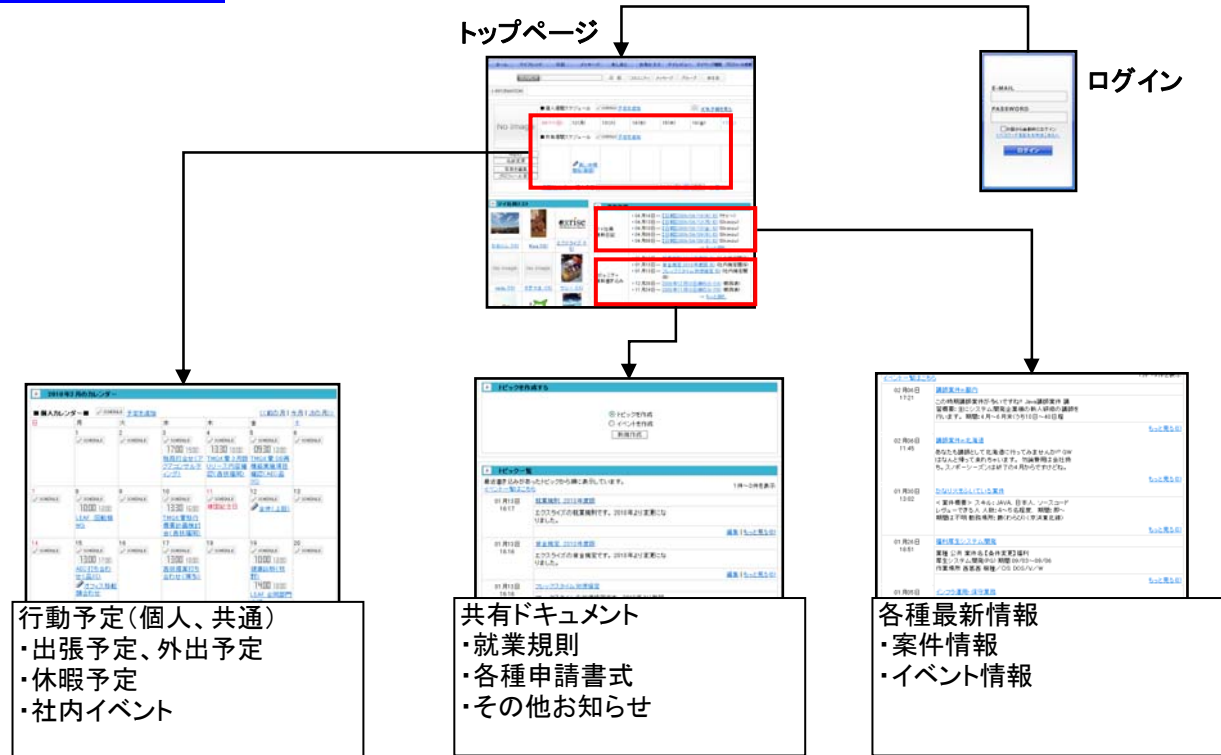

**ソリューション名** 中小企業向け グループウェア

※OpenPNEを活用したContents&Communication Management System

**導入前 課題・目的**

- 会社の各種業務に利用するため、グループウェア的な管理システムを最小限の期間・コストで構築し運用したい。
- ・操作は簡単で親しみやすいものにしたい。
  - ・本社勤務だけでなく、出張先、出向先からも利用したい。
  - ・会社からの発信情報、社員からの発信情報ともに有効利用したい。

**導入後 解決**

- オープンソースSNSの「OpenPNE」をカスタマイズすることにより**最小限の期間・コスト**でグループウェアを開発した。
- ・一般のSNSと同様の操作性なので使い勝手がよくなじみやすい。
  - ・インターネット上に構築したのでどの場所からでも利用できる。
  - ・行動予定、休暇予定、各種お知らせ、共有ドキュメントの他、社員相互のコミュニケーションに役立っている。

**機能概要**